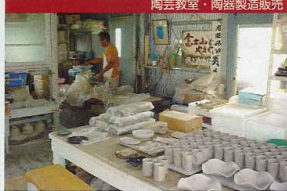

初心者にはワンポイントレッスン

練習グリーン・アプローチ無料
パーティゴルフセンター
 富士宮市山富2308-1
 ☎0544-58-1231
 練習グリーン及びアプローチ無料

湯呑茶碗・お皿・フリーカップ・小鉢など作ってみませんか?

10%OFF
白台陶房
 富士宮市野中1138-1
 ☎0544-27-2953
 商品・陶芸教室共に10%OFF

絶大な富士山にだけ、新しい四季を推し、やすらぎと想いの旅を彩る心からの詰り