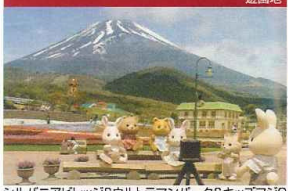

シルバニアビレッジ&ウルトラマンパーク&キッズプラザ

割引券進呈
ぐるんぱ Grinpa
裾野市須山字藤原2427
☎055-998-1111
特別割引券進呈
(ラビュー富士宮事務局にて)